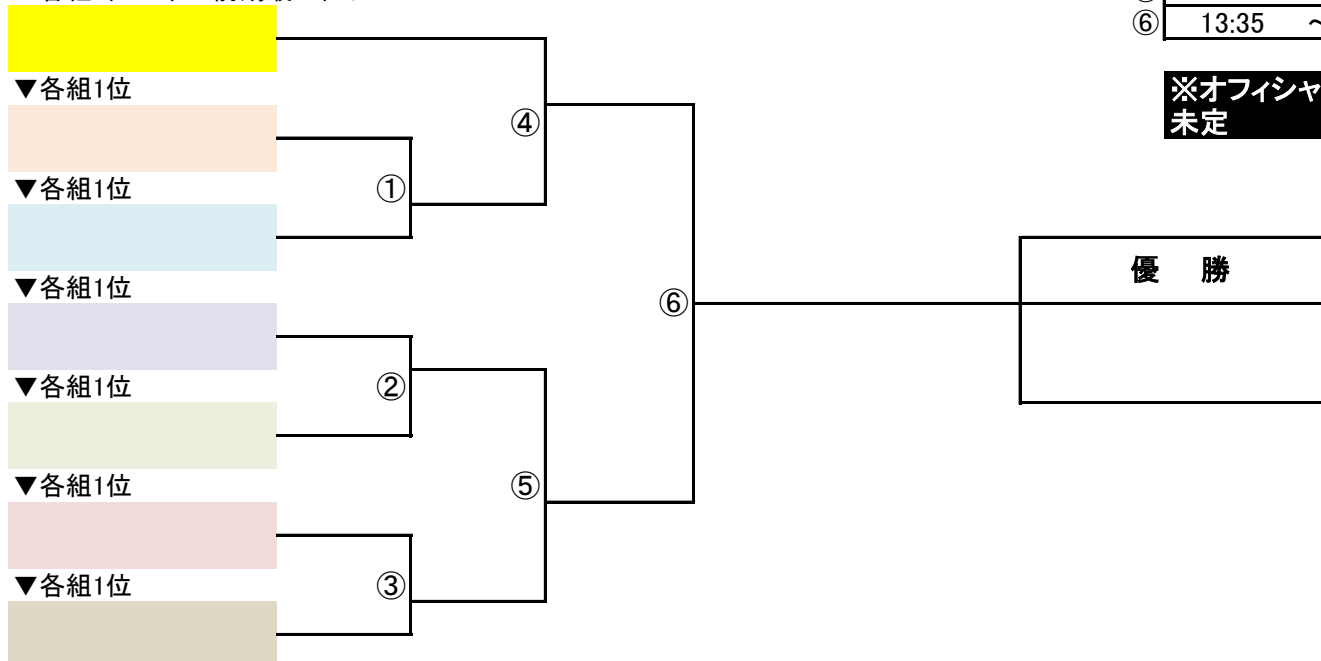

▼グループGタイムスケジュール ####

15:00	～	15:35	バリコレンジャー		トライズム横浜
15:35	～	16:10	トライズム横浜		K-LITO
16:10	～	16:45	バリコレンジャー		K-LITO

※オフィシャル担当チーム
グループ F

▼決勝トーナメント

開催日	1/25(土)予定		集合時間	11:15							
-----	-----------	--	------	-------	--	--	--	--	--	--	--

※各グループ1位のチームによるワンドーナメント

▼各組1位の中の前期最上位チーム

※試合時間は7分ハーフ。同点の場合は1対1のPK方式にて勝者を決定する。

▼決勝トーナメントタイムスケジュール ####

①	11:30	～	11:55	0		0
②	11:55	～	12:20	0		0
③	12:20	～	12:45	0		0
④	12:45	～	13:10	0		①勝者
⑤	13:10	～	13:35	②勝者		③勝者
⑥	13:35	～	14:00	④勝者		⑤勝者